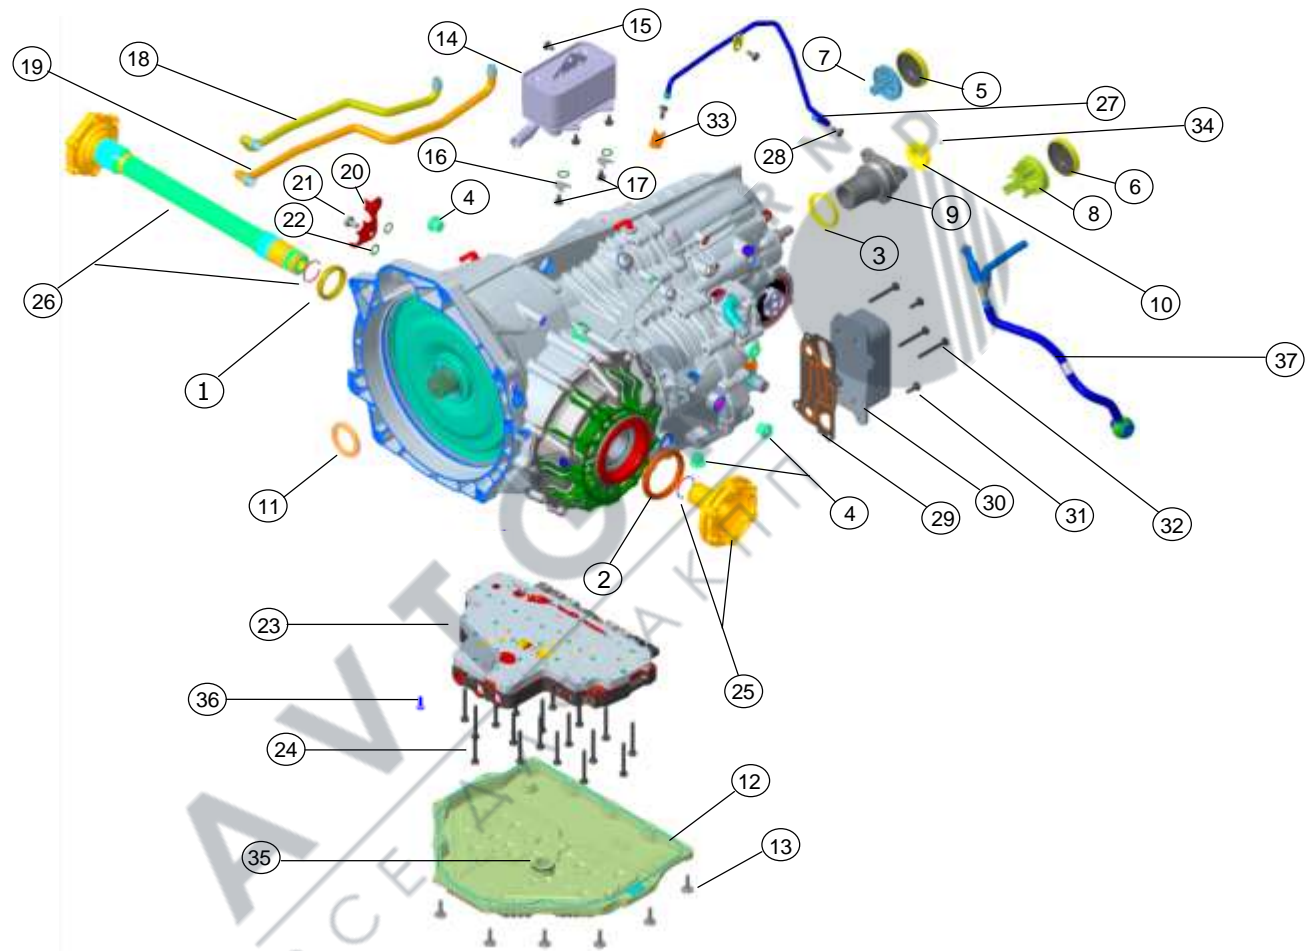

Ersatzteilkatalog 7DT PDK Carrera

Carrera 970 / 991I / 991II

Pos.	Sachnummer ZF	Sachnummer Porsche	Benennung	Zusatzinfo	ZF Getriebenummer																						
					1079010012	1079010013	1079020013	1079040009	1079040008	1079050003	1079050004	1079050005	1079044007	1079044002	1079044006	1079044001	1079054007	1079054003	1079054006	1079054002	1079054004	1079040010	1079040012	1079040011	1079040014	1079044011	1079044008
					C2	C2 Sperrdiff.	A Sperrdiff.	C2 GQS	C2	C4 GQS	C4	TOP GQS	C2 GQS	C2	C4 GQS	C4	TOP GQS	GT3 GQS	GT3-RS GQS	GT2-RS GQS	GT3 GQS	GT3-RS-II GQS	GT3-RS-II GQS	TOP	TOP Sperrdiff.		
1	0734.300.271	9G1.332.804.01	WELLENDICHTRING	42X55X7/11.2	x	x	x	x	x	x	x	x	x	x	x	x	x	x	x	x	x	x	x	x	x	x	x
2	0734.300.270	9G1.332.806.01	KOMBIRING	40X52/55X7/18.	x	x	x																				
2	0734.300.272	9G1.332.803.01	WELLENDICHTRING	GELENKFLANSCH				x	x	x	x	x	x	x	x	x	x	x	x	x	x	x	x	x	x	x	x
3	0734.310.392	9G1.321.807.00	WELLENDICHTRING	45X58X7 F.A.C.F.W			x																				
4	1067.301.084	9G1.321.805.00	VERSCHL.SCHR.	M18X1.5	x	x	x																			x	x
4	0501.323.769	WHT.008.528	VERSCHL.SCHR.	M18 X 1.5				x	x	x	x	x	x	x	x	x	x	x	x	x	x	x	x	x	x	x	x
5	0501.318.650	9G1.321.360.00	VERSCHL.DECKEL	60X10/13	x	x	x	x	x	x	x	x	x	x	x	x	x	x	x	x	x	x	x	x	x	x	x
6	0501.318.650	9G1.321.360.00	VERSCHL.DECKEL	60X10/13	x	x		x	x	x	x	x	x	x	x	x	x	x	x	x	x	x	x	x	x	x	x
7	0501.324.246	9G1.302.375.00	OELFANGRING	DECKEL ATW*PDK	x	x	x	x	x	x	x	x	x	x	x	x	x	x	x	x	x	x	x	x	x	x	x
8	0501.325.047	9G1.302.377.00	OELFANGRING		x	x																					
8	0501.332.498	9G1.302.377.91	OELFANGRING	Ausrichtung:Pfeil nach oben				x	x				x	x					x	x	x	x	x	x	x	x	x
9	1079.304.130	9G1.302.301.30	ABTRIEBSFLANSCH				x																			x	x
9	1082.304.009	9G1.302.301.35	ABTRIEBSFLANSCH						x	x	x						x	x	x								
10	1069.304.150	9G1.302.824.00	6KT.MUTTER	M24X1.5			x		x	x	x					x	x									x	x
11	0734.300.240	ODS.142.426	WELLENDICHTRING	40X57X6	x	x	x	x	x	x	x	x	x	x	x	x	x	x	x	x	x	x	x	x	x	x	x
12	0501.216.104	9G1.321.025.01	OELWANNE	M. DICHTUNG	x	x	x	x	x	x	x	x	x	x	x	x	x	x	x	x	x	x	x	x	x	x	x
13	0501.323.235	9G1.321.801.00	TORXSCHRAUBE	M6X25	x	x	x	x	x	x	x	x	x	x	x	x	x	x	x	x	x	x	x	x	x	x	x
14	0501.325.900	9G1.307.017.00	OELKUEHLER		x	x	x	x	x	x	x	x	x	x	x	x	x	x	x	x	x	x	x	x	x	x	x
15	0501.323.333	9G1.307.813.00	TORXSCHRAUBE	M6X12	x	x	x	x	x	x	x	x	x	x	x	x	x	x	x	x	x	x	x	x	x	x	x
16	1079.318.011	9G1.307.245.00	HALTEBLECH	LEITUNG	x	x	x	x	x	x	x	x	x	x	x	x	x	x	x	x	x	x	x	x	x	x	x
17	0501.323.333	9G1.307.813.00	TORXSCHRAUBE	M6X12	x	x	x	x	x	x	x	x	x	x	x	x	x	x	x	x	x	x	x	x	x	x	x
18	1079.218.105	9G1.307.085.05	ROHRLEITUNG		x	x	x																			x	x
19	1079.218.104	9G1.307.087.05	ROHRLEITUNG		x	x	x																			x	x
20	1079.318.026	9G1.307.255.00	HALTEBLECH		x	x	x	x	x	x	x	x	x	x	x	x	x	x	x	x	x	x	x	x	x	x	x
21	0501.323.285	9G1.307.802.00	TORXSCHRAUBE	M8X15	x	x	x	x	x	x	x	x	x	x	x	x	x	x	x	x	x	x	x	x	x	x	x
22	0734.300.274	9G1.307.891.01	O-RING	12.5X2.5	x	x	x	x	x	x	x	x	x	x	x	x	x	x	x	x	x	x	x	x	x	x	x
23	1079.127.310	9G1.317.015.00	SCHALTGERAET		x	x	x																			x	x
23	1079.127.221	9G1.317.015.05	SCHALTGERAET	SERIE*OHNE GQS				x					x														
23	1079.127.222		SCHALTGERAET				x		x			x		x													
24	0736.101.492	9G1.317.801.00	TORXSCHRAUBE	M6X55	x	x	x	x	x	x	x															x	x
24	1096.327.016		TORXSCHRAUBE				x		x			x		x													
25	1079.234.205	9G1.332.028.55	ABTRIEBSFLANSCH		x	x	x	x	x	x	x	x	x	x	x	x	x	x	x	x	x	x	x	x	x	x	x
25	1079.234.236		ABTRIEBSFLANSCH																								
26	1079.234.206	9G1.332.029.55	FLANSCHWELLE		x	x	x	x	x	x	x	x	x	x	x	x	x	x	x	x	x	x	x	x	x	x	x
26	1.079.234.237		FLANSCHWELLE																								
27	1079.201.278	9G1.307.202.00	ROHRLEITUNG				x		x			x		x													
28	0501.329.216	9G1.307.822.00	TORXSCHRAUBE	M6X16			x		x			x		x													
29	0501.328.067	9G1.307.241.00	DICHTUNG				x	x	x	x	x	x	x	x	x	x	x	x	x	x	x	x	x	x	x	x	x